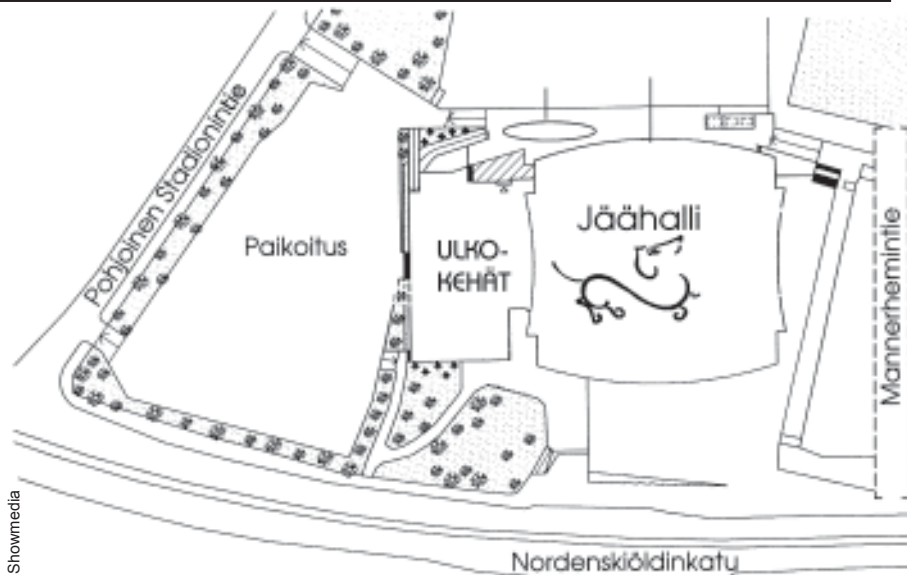

graf.Showmedia

Tarkemman kartan löydät esim. Eniron karttapalvelusta: <http://kartat.eniro.fi>
sivustolla on erinomainen reittipalvelu, jonka avulla löydät perille.